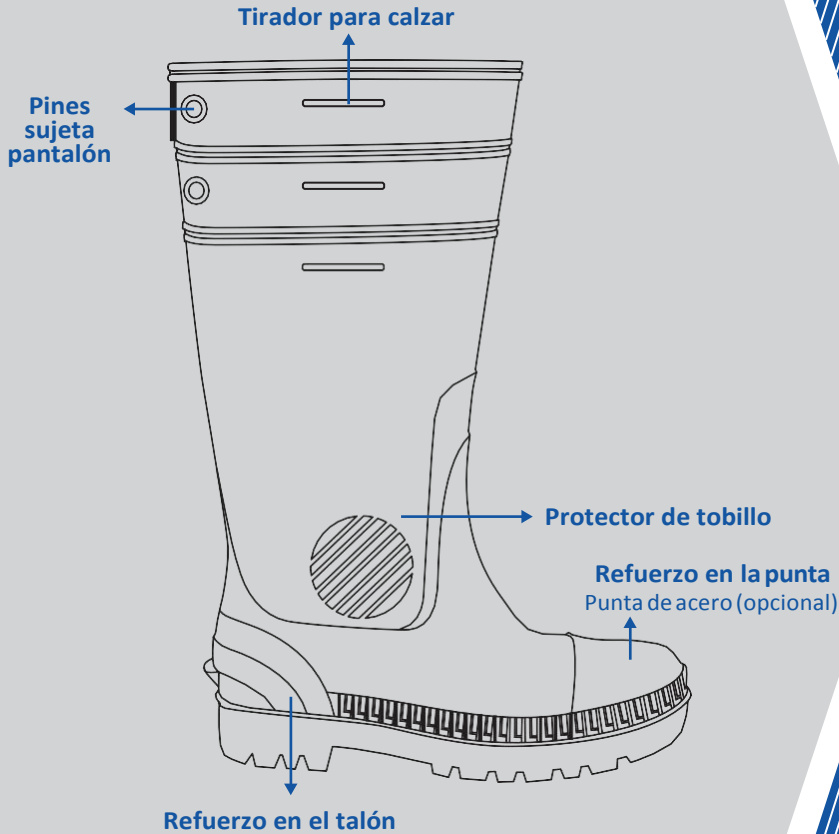

DITTA FORTE

- Material de PVC inyectada en dos colores a una sola pieza.
- Forro interior de Nylon. Tracción de la capellada.
- Resistencia a la abrasión. Resistencia a la flexión. Resistencia a la unión.
- Tallas del 37 al 44.

**BOTAS DE SEGURIDAD CON PUNTERA DE ACERO,
MÁS ROBUSTA PARA MAYOR PROTECCIÓN.**